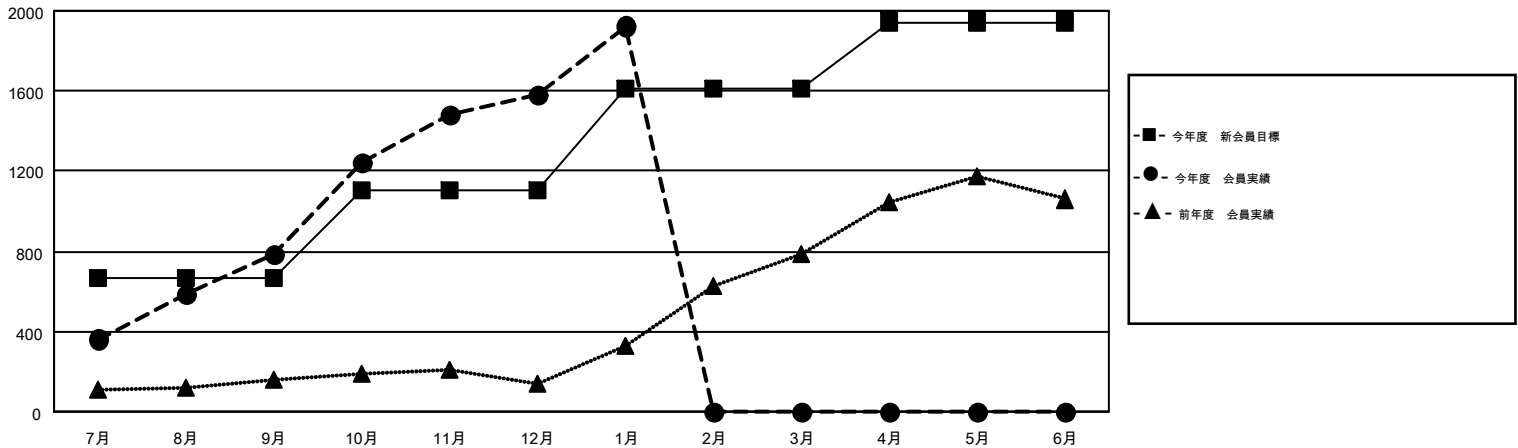

# MONTHLY MEMBERSHIP PROGRESS REPORT

Results as of: 1/31/2015

Multiple District 337

LOCATION: JAPAN

GMT: CHIKAO SUZUKI

GMT会則地域 5-Jap

クラブ					名				
結果: 2014-2015					結果: 2014-2015				
四半期	新クラブ目標	新クラブ	解散クラブ	純増/減	四半期	新会員目標	チャーターメン バー/新会員	退会者	純増/減
7月/8月/9月	2	1	1	0	7月/8月/9月	670	1,067	280	787
10月/11月/12月	0	0	0	0	10月/11月/12月	435	1,047	251	796
1月/2月/3月	1	0	0	0	1月/2月/3月	505	409	67	342
4月/5月/6月	2	0	0	0	4月/5月/6月	335	0	0	0

新クラブ目標及び実績累計

会員目標及び実績累計

解散クラブ: 1	336 CLUBS OF 406 一名以上の新会員を登録	男女別 男性 12,669 (76.16%) 女性 3,966 (23.84%)
退会者 物故会員 66 クラブ解散 5 その他 527 合計 598	<a href="#">健康診断データはこちら</a>	家族会員 5,697 世帯主 2,494 世帯主以外 3,203