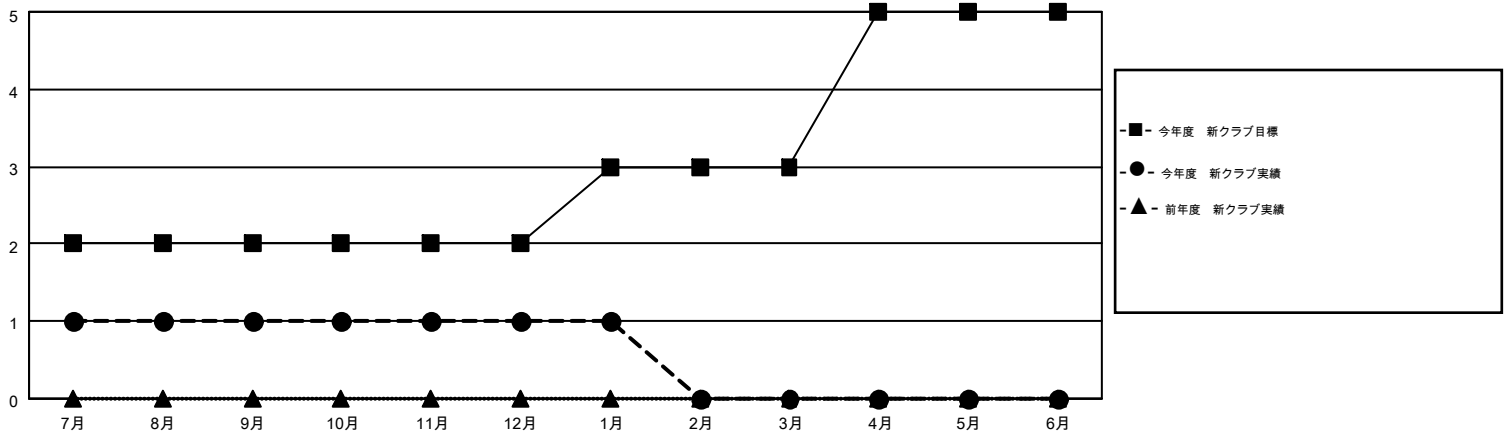

MONTHLY MEMBERSHIP PROGRESS REPORT

Results as of: 1/31/2015

Multiple District 337

LOCATION: JAPAN

GMT: CHIKAO SUZUKI

GMT会則地域 5-Jap

クラブ					名				
結果: 2014-2015					結果: 2014-2015				
四半期	新クラブ目標	新クラブ	解散クラブ	純増/減	四半期	新会員目標	チャーターメン バー/新会員	退会者	純増/減
7月/8月/9月	2	1	1	0	7月/8月/9月	670	1,067	280	787
10月/11月/12月	0	0	0	0	10月/11月/12月	435	1,047	251	796
1月/2月/3月	1	0	0	0	1月/2月/3月	505	409	67	342
4月/5月/6月	2	0	0	0	4月/5月/6月	335	0	0	0

新クラブ目標及び実績累計